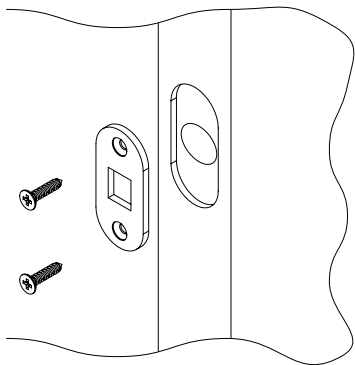

IN.20.154

TRINCO TUBULAR DE EMBUTIR PARA CILINDRO EUROPEU
MORTISE TUBULAR LATCH FOR EUROPEAN CYLINDER
PICAPORTE TUBULAR DE EMBUTIR PARA CILINDRO EUROPEO

CUT OUT IN.20.154

Lock cut-out

Strike plate

INSTALLATION - LOCK IN.20.154

INSTALLATION - KEY HOLE IN.20.154

Example (Not included)

INSTALLATION - STRIKE PLATE IN.20.154

J. Neves & Filhos
Comércio e Indústria de Ferragens, S.A.

Rua das Mimosas, 849/851
Zona Industrial das Mimosas
S. Pedro da Cova | Ap. 75
4424-909 Gondomar PORTUGAL