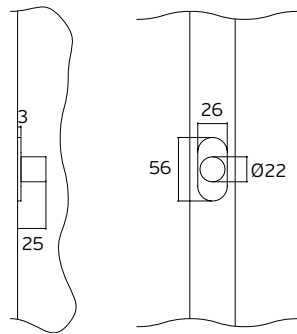

IN.20.154

TRINCO TUBULAR DE EMBUTIR PARA CILINDRO EUROPEU
MORTISE TUBULAR LATCH FOR EUROPEAN CYLINDER
PICAPORTE TUBULAR DE EMBUTIR PARA CILINDRO EUROPEO

CUT OUT IN.20.154

Lock cut-out

Strike plate

INSTALLATION - LOCK IN.20.154

INSTALLATION - KEY HOLE IN.20.154

Example (Not included)

INSTALLATION - STRIKE PLATE IN.20.154

J. Neves & Filhos
Comércio e Indústria de Ferragens, S.A.

Rua das Mimosas, 849/851
Zona Industrial das Mimosas
S. Pedro da Cova | Ap. 75
4424-909 Gondomar PORTUGAL