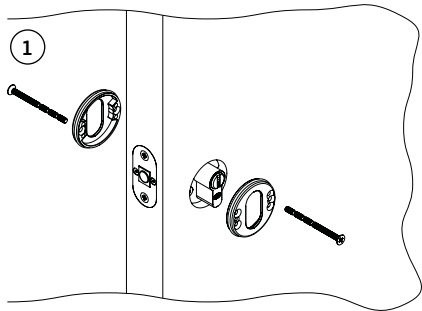

IN.20.154

TRINCO TUBULAR DE EMBUTIR PARA CILINDRO EUROPEU
MORTISE TUBULAR LATCH FOR EUROPEAN CYLINDER
PICAPORTE TUBULAR DE EMBUTIR PARA CILINDRO EUROPEO

CUT OUT IN.20.154

Lock cut-out

Strike plate

INSTALLATION - LOCK IN.20.154

INSTALLATION - KEY HOLE IN.20.154

Example (Not included)

INSTALLATION - STRIKE PLATE IN.20.154

J. Neves & Filhos
Comércio e Indústria de Ferragens, S.A.

Rua das Mimosas, 849/851
Zona Industrial das Mimosas
S. Pedro da Cova | Ap. 75
4424-909 Gondomar PORTUGAL