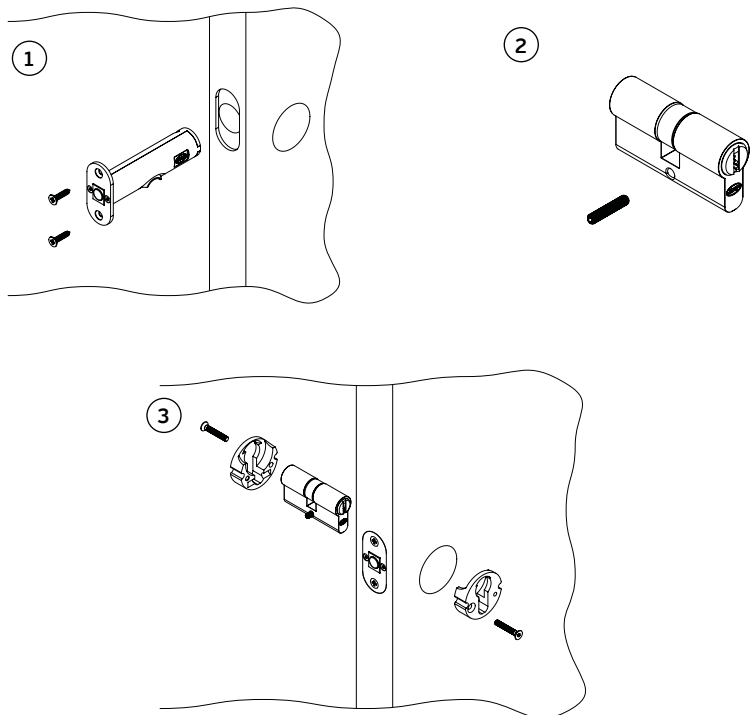

IN.20.154

TRINCO TUBULAR DE EMBUTIR PARA CILINDRO EUROPEU
MORTISE TUBULAR LATCH FOR EUROPEAN CYLINDER
PICAPORTE TUBULAR DE EMBUTIR PARA CILINDRO EUROPEO

CUT OUT IN.20.154

Lock cut-out

Strike plate

INSTALLATION - LOCK IN.20.154

INSTALLATION - KEY HOLE IN.20.154

Example (Not included)

INSTALLATION - STRIKE PLATE IN.20.154

J. Neves & Filhos
Comércio e Indústria de Ferragens, S.A.

Rua das Mimosas, 849/851
Zona Industrial das Mimosas
S. Pedro da Cova | Ap. 75
4424-909 Gondomar PORTUGAL