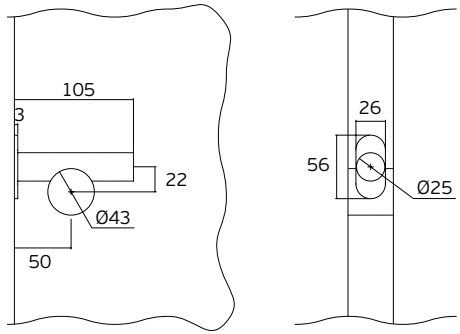

IN.20.154

TRINCO TUBULAR DE EMBUTIR PARA CILINDRO EUROPEU
MORTISE TUBULAR LATCH FOR EUROPEAN CYLINDER
PICAPORTE TUBULAR DE EMBUTIR PARA CILINDRO EUROPEO

CUT OUT IN.20.154

Lock cut-out

Strike plate

INSTALLATION - LOCK IN.20.154

INSTALLATION - KEY HOLE IN.20.154

Example (Not included)

INSTALLATION - STRIKE PLATE IN.20.154

J. Neves & Filhos
Comércio e Indústria de Ferragens, S.A.

Rua das Mimosas, 849/851
Zona Industrial das Mimosas
S. Pedro da Cova | Ap. 75
4424-909 Gondomar PORTUGAL