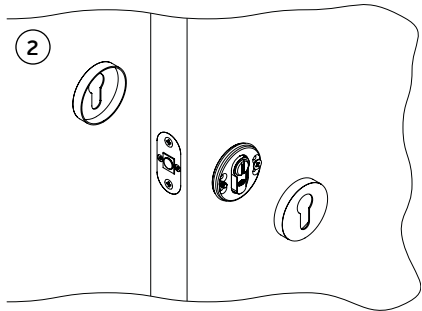

IN.20.154

TRINCO TUBULAR DE EMBUTIR PARA CILINDRO EUROPEU
MORTISE TUBULAR LATCH FOR EUROPEAN CYLINDER
PICAPORTE TUBULAR DE EMBUTIR PARA CILINDRO EUROPEO

CUT OUT IN.20.154

Lock cut-out

Strike plate

INSTALLATION - LOCK IN.20.154

INSTALLATION - KEY HOLE IN.20.154

Example (Not included)

INSTALLATION - STRIKE PLATE IN.20.154

J. Neves & Filhos
Comércio e Indústria de Ferragens, S.A.

Rua das Mimosas, 849/851
Zona Industrial das Mimosas
S. Pedro da Cova | Ap. 75
4424-909 Gondomar PORTUGAL